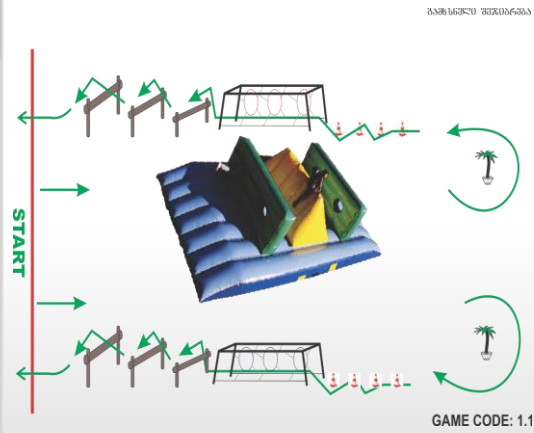

შემდეგ გვერდზე ნიმუშის მოცემულია თამაშების ჩამონათვალი და თანმიმდევრობა.

1 გამხსნელი ესტაფეტა

სტარტის ადებისთანავე მონაწილეებმა უნდა გადალახონ გასაბერი ბარიერი “კლდე” - გასაბერი ბარიერის გავლის შემდეგ მონაწილე გარბის ფინიშის ხაზისკენ სადაც დგას ხელოვნური პალმა, მონაწილე შემოურბენს პალმას და გამოიქცევა უკან - სტარტის მიმართულებით. უკანა გზაზე დადგმულია სამი ტიპის ბარიერი

**მონაწილეები:** თითო გუნდიდან 3 მამაკაცი; 3 ქალი;  
**ქულები:**  
 გამარჯვებული გუნდი - 5 ქულა  
 დამარცხებული გუნდი - 2 ქულა  
 1 ბარიერის წაქცევა მინუს 1ქულა

2 განთავისუფლება

გოგონა ჩაკეტილია გალიაში, გალიას ადევს 4 ბოქლომი. ოთხივე გასაღები ჩამოკიდებულია სპეციალურ დაფაზე მოთამაშეების ამოცნაა, მოწინააღმდეგე გუნდზე უფრო სწრაფად გახსნან ოთხივე საკეტი და გაანთავისუფლონ “ტყვე” .