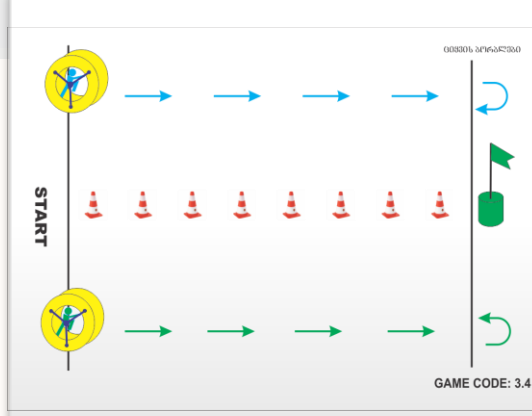

11 ციყვის ბორბლები

მონაწილეები სტარტიდან ფინიშამდე დისტანციის დაფარვას ციყვის ბორბლებით შეეცდებიან, მონაწილეობს მთელი გუნდი, რომელიც გაიყოფა ორად, ნაწილი დადგება სტარტთან ნაწილი ფინიშთან.

მონაწილეები: მთელი გუნდი

ქულები:

გამარჯვებული გუნდი - 5 ქულა
დამარცხებული გუნდი - 2 ქულა