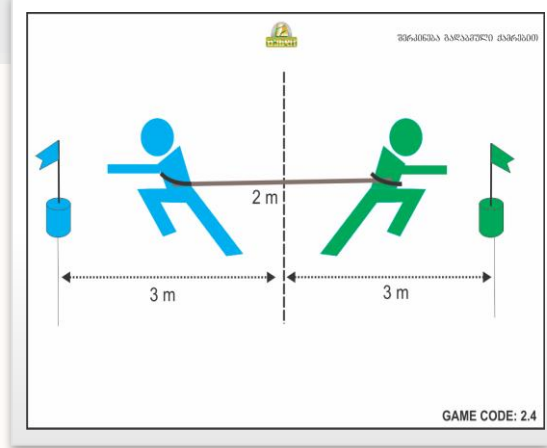

6 გადაბმული ქაშრები

კაპიტნებს უკეთდებათ ქაშრები რომელიც ჩაბმულია თოკით. მსაჯის სიგნალზე კაპიტნები შეეცდებიან გადაძალონ მოწინააღმდეგე და მიწვდნენ მათ წინ რამდენიმე ნაბიჯზე დადებულ ნივთებს.

მონაწილეები: კაპიტნები;
ქულები: გამარჯვებული გუნდი - 5 ქულა დამარცხებული გუნდი - 0 ქულა