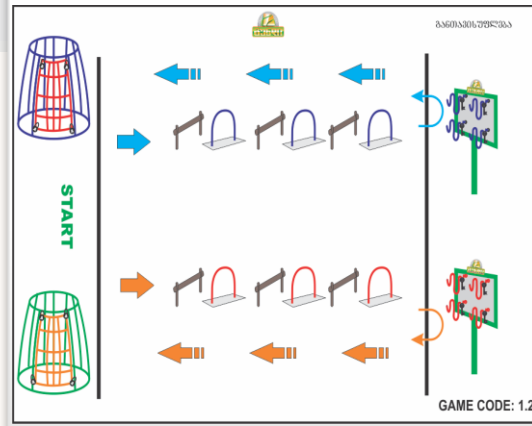

2 განთავისუფლება

გოგონა ჩაკეტილია გალიაში, გალიას ადევს 4 ბოქლომი. ოთხივე გასაღები ჩამოკიდებულია სპეციალურ დაფაზე მოთამაშეების ამოცნაა, მოწინააღმდეგე გუნდზე უფრო სწრაფად გახსნან ოთხივე საკეტი და გაანთავისუფლონ “ტყვე” .

მონაწილეები: სულ 5 მონაწილე 1 ქალი, 4 მამაკაცი;
ქულები
გამარჯვებული გუნდი - 5 ქულა
დამარცხებული გუნდი - 2 ქულა
1 ბარიერის წაქცევა მინუს 1ქულა