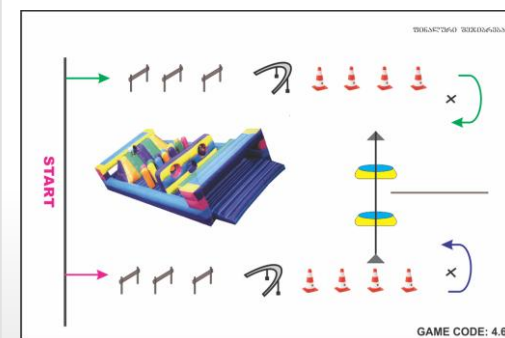

12 ფინალური ესტაფეტა

შეჯიბრი იწყება სამი გადასახტომი ბარიერის გადალახვით, რის შემდეგ მოდის დაწვენილი გასაძრომი ბარიერი ერთი ცალი. აღნიშნული ბარიერის შემდეგ გასავლელია 4 ტრაფიკ კონუსის სლალომი. ნიშნულის გარშემო შემორბენის შემდეგ მონაწილე უნდა გამძვრეს თოკში, თოკის ქვეშ დგას წყლით სავსე მინი-აუზი..

მონაწილეები: მთელი გუნდი;

ქულები:

გამარჯვებული გუნდი - 5 ქულა
დამარცხებული გუნდი - 1 ქულა