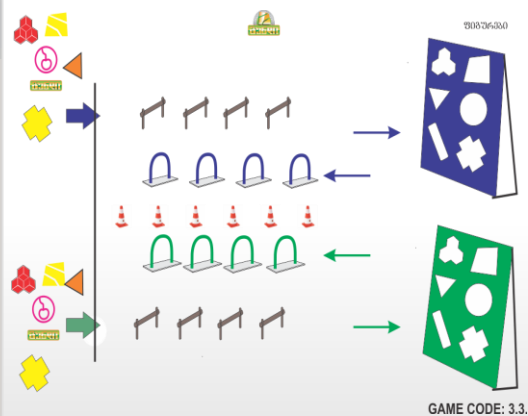

10 ფიგურები

თამაშის მიზანია სტარტიდან 6 ფიგურის გადატანა ფინიშამდე და იქ დამონტაჟებულ სპეციალურ დაფაზე შესაბამის ადგილზე ჩასმა. ყოველი მოთამაშე იღებს ერთ ფიგურას გაივლის ოთხ გადასახტომ ბარიერს. ფინიშთან ფიგურის შესაბამის ადგილზე ჩასმის შემდეგ გამოიქცევა უკან

მონაწილეები: თამაშში მონაწილეობს 6 ადამიანი (3 ვაჟი / 3 გოგონა);

ქულები:

გამარჯვებული გუნდი - 5 ქულა
დამარცხებული გუნდი - 2 ქულა
ფრე: 3 / 3 ქულა. ბარიერის წაქცევა -1 ქულა