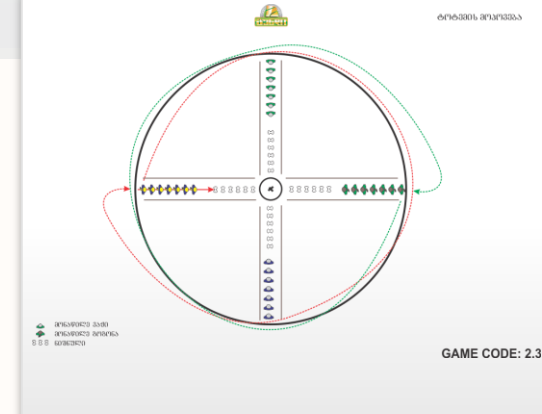

ქულები:

გამარჯვებული გუნდი - 5 ქულა
დამარცხებული გუნდი - 2 ქულა