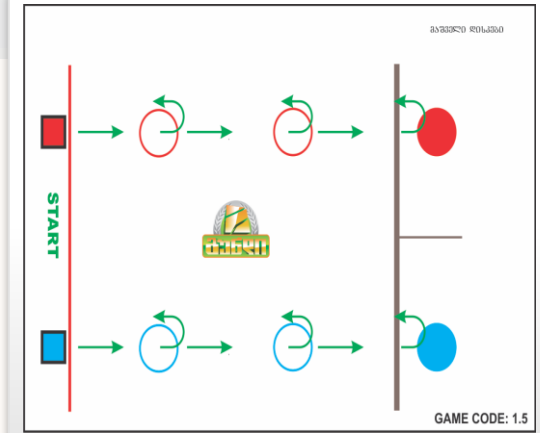

3 მაშველი დისკები

თამაშის მიზანია მამაკაცებმა, “მაშველი დისკების” მეშვეობით ერთი ნიშნულიდან მეორემდე გადაიყვანონ ქალები. “მაშველი დისკები” არის ხისგან გაკეთებული დისკი ყოველგვარი სახელების გარეშე. დისკს მამაკაცები იჭრენ ზურგს უკან და ქალები რიგ რიგობით გადაჰყავთ ფინიშამდე.

მონაწილეები: 7 მონაწილე 3 ქალი, 4 მამაკაცი;
ქულები
გამარჯვებული გუნდი - 5 ქულა
დამარცხებული გუნდი - 2 ქულა